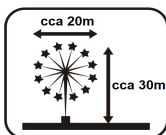

SK - POZOR Pyrotechnický výrobok tr. 1.4G UN 0336

H204 Nebezpečenstvo požiaru alebo rozletenia úlomkov.

P210 Uchovávajte mimo dosahu tepla, horúcich povrchov, iskier, otvoreného ohňa a iných zdrojov zapálenia. Nefajčite.

P250 Nevystavujte brúseniu/nárazu/treniu.

P280 Noste ochranné rukavice/ochranný odev/ochranné okuliare.

P370 + P380 + P375 V prípade požiaru: priestory evakuujte. Z dôvodu nebezpečenstva výbuchu požiar haste z diaľky.

P372 Riziko výbuchu. P401 Uchovávajte iba v pôvodnom obale. P501 Zneškodnite obsah/nádobu odovzdaním k likvidácii oprávnenej osobe.

Doporučené pokyny :

Doplňující informace :

Odporúčané pokyny:

Doplňujúce informácie: