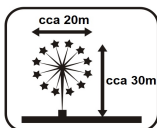

Spotrebujte do 12/2029

Rok výroby : 2022

Doporučené pokyny :

Doplňujúce informácie :

Odporúčané pokyny:

Doplňujúce informácie:

KAT
F 2

BAR CODE 8595596321315