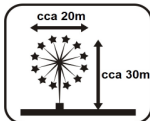

BAR CODE 8595596321674

Text that effects are only illustrative CZ and SK : Vyobrazené efekty jsou pouze ilustrační. Vyobrazené efekty sú len ilustračné.

UFI : 4Q00-V01M-E008-39TC