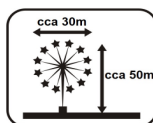

Veková hranica od 21 rokov.

dovozca : TARRA pyrotechnik s.r.o. Hlučínská 1347/3a, Ludgeřovice Česká republika

Šarže : UNI020

NEC - 1886g

www.tarra.cz

Tel. +420 553 038 155 fax. +420 553 038 154

BEZPEČNOSTNÉ INFORMÁCIE A INFORMÁCIE O UMIESTNENÍ: Pred iniciáciou odstráňte papierové viečko.

Tento výrobok obsahuje dve zápalnice. Iba na vonkajšie použitie. V priebehu funkcie sa vždy objavuje oneskorenie. Vyvarujte sa prekážkam nad výrobkom.

Neodpaľovať v blízkosti vysokých budov, stromov alebo podobných prekážok. Identifikujte prvú zápalnicu a odstráňte oranžovú krytku zápalnice.

Umiestnite výrobok na rovnú zem. Postavte sa bokom, zapáľte najvzdialenejší koniec zápalnice a okamžite sa vzdialte najmenej 15 m.

Ak nastalo zlyhanie funkcie výrobku, počkajte 15 minút, kým sa vrátite k výrobku UISTITE SA, ŽE NEMÁTE ŽIADNU ČASŤ TELA NAD VÝROBKOM,

vyhľadajte druhú zápalnicu, postavte sa bokom, zapáľte najvzdialenejší koniec zápalnice a okamžite sa vzdialte najmenej 15 m.

Diváci musia byť vzdialení najmenej 25m. Odporúčaná vzdialenosť 120m od ľahko horľavých látok, osôb a budov.

V prípade, že výrobok zlyhal alebo nefungoval úplne, počkajte 15 min. a potom ponorte výrobok na min. 2hodiny do vody. Následne ho zlikvidujte ako komunálny odpad.

Spotrebujte do 12/2027

Rok výroby : 2020

Doporučené pokyny :

Doplňujúce informácie :

Odporúčané pokyny:

Doplňujúce informácie: