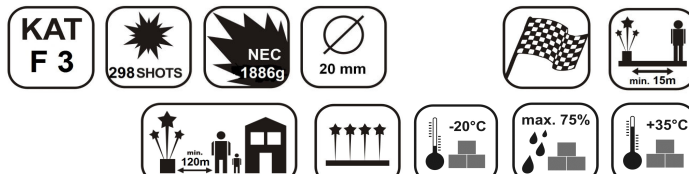

Veková hranica od 21 rokov.

dovozca : TARRA pyrotechnik s.r.o. Hlučínská 1347/3a, Ludgeřovice Česká republika

Šarže : UNI020

NEC - 1886g

www.tarra.cz

Tel. +420 553 038 155 fax. +420 553 038 154

BEZPEČNOSTNÉ INFORMÁCIE A INFORMÁCIE O UMIESTNENÍ: Pred iniciáciou odstráňte papierové viečko.

Tento výrobok obsahuje dve zápalnice. Iba na vonkajšie použitie. V priebehu funkcie sa vždy objavuje oneskorenie. Vyvarujte sa prekážkam nad výrobkom.

Neodpaľovať v blízkosti vysokých budov, stromov alebo podobných prekážok. Identifikujte prvú zápalnicu a odstráňte oranžovú krytku zápalnice.

Umiestnite výrobok na rovnú zem. Postavte sa bokom, zapáľte najvzdialenejší koniec zápalnice a okamžite sa vzdialte najmenej 15 m.

Ak nastalo zlyhanie funkcie výrobku, počkajte 15 minút, kým sa vrátite k výrobku UISTITE SA, ŽE NEMÁTE ŽIADNU ČASŤ TELA NAD VÝROBKOM,

vyhľadajte druhú zápalnicu, postavte sa bokom, zapáľte najvzdialenejší koniec zápalnice a okamžite sa vzdialte najmenej 15 m.

Diváci musia byť vzdialení najmenej 25m. Odporúčaná vzdialenosť 120m od ľahko horľavých látok, osôb a budov.

V prípade, že výrobok zlyhal alebo nefungoval úplne, počkajte 15 min. a potom ponorte výrobok na min. 2hodiny do vody. Následne ho zlikvidujte ako komunálny odpad.

Spotrebujte do 12/2027

Rok výroby : 2020

Doporučené pokyny :

Doplňujúce informácie :

Odporúčané pokyny:

Doplňujúce informácie:

BAR CODE 8595596317356