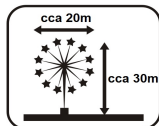

NEC - 1497,6g

Šarže : KP021

dovozca : TARRA Pyrotechnik s.r.o. Hlučínská 1347/3a, Ludgeřovice Česká republika

Musí sa predávať ako balenie.

Veková hranica od 18 rokov.

Tel. +420 553 038 155 fax. +420 553 038 154

BEZPEČNOSTNÉ INFORMÁCIE A INFORMÁCIE O UMIESTNENÍ: Pred iniciáciou odstráňte papierové viečko.

Tento výrobok obsahuje dve zápalnice. Iba na vonkajšie použitie. V priebehu funkcie sa vždy objavuje oneskorenie. Vyvarujte sa prekážkam nad výrobkom.

Neodpaľovať v blízkosti vysokých budov, stromov alebo podobných prekážok. Identifikujte prvú zápalnicu a odstráňte oranžový krytku zápalnice.

Umiestnite výrobok na rovnú zem. Postavte sa bokom, zapáľte najvzdialenejší koniec zápalnice a okamžite sa vzdialte najmenej 8 m.

Ak nastalo zlyhanie funkcie výrobku, počkajte 15 minút, kým sa vrátite k výrobku UJISTITE SA, ŽE NEMÁTE ŽIADNU ČASŤ TELA NAD VÝROBKOM,

vyhľadajte druhú zápalnicu, postavte sa bokom, zapáľte najvzdialenejší koniec zápalnice a okamžite sa vzdialte najmenej 8 m.

Odporúčaná vzdialenosť 80m od ľahko hořlavých látok, osôb a budov.

V prípade, že výrobok zlyhal alebo nefungoval úplne, počkajte 15 min. a potom ponorte výrobok na min. 2hodiny do vody. Následne ho zlikvidujte ako komunálny odpad.

Spotřebujte do 12/2028

Rok výroby : 2021

Doporučené pokyny :

Doplňujúce informácie :

Odporúčané pokyny:

Doplňujúce informácie: