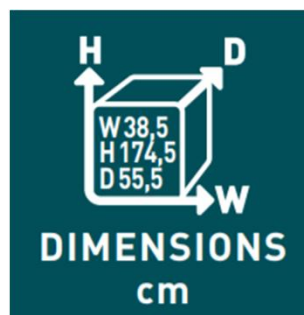

Policový vozík

GSC1018GN

METRO

PROFESSIONAL

KAŽDÝ DETAIL SE POČÍTÁ.

- nerezové provedení
- určeno pro GN 1/1
- 18 zásuvů, rozteč 77 mm
- maximální zatížení zásuvu 8 kg
- max. celkové zatížení 150 kg
- 4 otočná kolečka, 2 s brzdou
- zajištění gastronádob enbo tácu na obou stranách
- 4 otočná kolečka, 2 s brzdou
- průměr kolečka: 100 mm
- dodáváno v rozloženém stavu
- rozměry: 385x555x1745mm