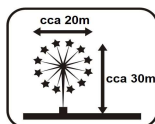

BAR CODE 8595596321322

UFI : 4Q00-V01M-E008-39TC